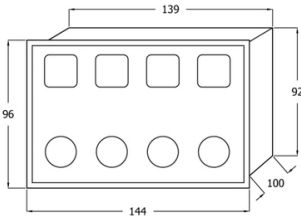

Zöllner Signaalautomaat fig. 945

Toepassingsgebied

- Maritieme en offshore toepassingen.

Bijzonderheden

- Geeft manoeuvre- en waarschuwingssignalen af conform Colregs 1972.
- BSH typekeur.

Kenmerken

Type: 945