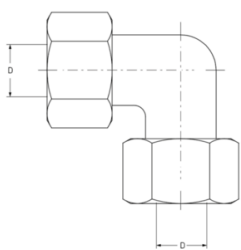

SKF LINCOLN Kniekoppeling

Omschrijving	Artikel
412-404 Winkelverschraubung 12 mm Rohr	13714384
443-218-001 Winkelverschraubung - für 18 mm Rohr	13714386
443-290-001 Winkelverschraubung - für 22 mm Rohr	13714387
443-215-001 Winkelverschraubung - für 15 mm Rohr	13714385
96-0408-0058 Winkelverschraubung für - 8mm Rohr	13818147
Winkelverschraubung für 6mm Rohr 406-404	13776086
410-404 Winkelverschraubung 10 mm Rohr	13714383