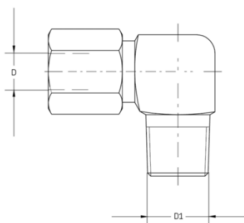

SKF LINCOLN Haakse inschroefkoppeling met buisdraad

Omschrijving	Artikel
410-405W Winkel-Einschraubverschraubung	13714396
412-405W Winkel-Einschraubverschraubung	13714397
418-405W Winkel-Einschraubverschraubung	13714399
415-405W Winkel-Einschraubverschraubung	13714398
406-405W Winkel-Einschraubverschraubung	13714392
406-515W Winkel-Einschraubverschraubung	13714393
408-405W Winkel-Einschraubverschraubung	13714395