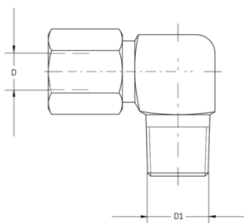

SKF LINCOLN Haakse inschroefkoppeling met metrische schroefdraad

Omschrijving	Artikel
410-405 Winkel-Einschraubverschraubung - M14x1,5 keg ø10 mm	13776770
412-405 Winkel-Einschraubverschraubung	13714390
415-405 Winkel-Einschraubverschraubung	13714391
406-405 Winkel-Einschraubverschraubung	13714388
408-405 Winkel-Einschraubverschraubung	13714389