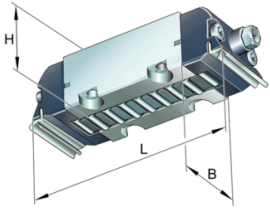

INA Rollenomloopwagen serie RUS..KS

Kenmerken

Serie: RUS

Fabrikant ID	Breedte mm	Hoogte mm	Lengte mm	Artikel
RUS19069-KS-GR3/-10-15	27	19	70.4	12633270
RUS19105-KS-GR3/-10-15	27	19	105.5	12633276
RUS26086-KS-GR3/-10-15	40	26	86.4	12633282
RUS26102-KS-GR3/-10-15	40	26	102.4	12633287
RUS26126-KS-GR3/-10-15	40	26	126.5	12633293
RUS38134-KS-GR3/-10-15	52	38	132.7	24034393
RUS38206-KS-GR3/-10-15	52	38	206.7	12633303
	52	38	206.7	12633304