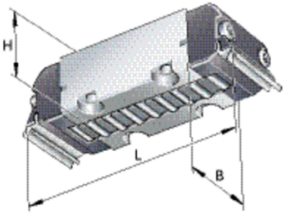

INA Rollenomloopwagen serie RUS

Kenmerken

Serie: RUS

Fabrikant ID	Breedte mm	Hoogte mm	Lengte mm	Artikel
RUS19069-GR3/-10-15	27	19	70.4	12633267
RUS19105-GR3/-10-15	27	19	105.5	12633273
	27	19	105.5	12633274
RUS26086-GR3/-10-15	40	26	86.4	12633279
RUS26102-GR3/-10-15	40	26	102.4	24200804
RUS26126-GR3/-10-15	40	26	126.5	12633290
	40	26	126.5	12633291
RUS38134-GR3/-10-15	52	38	132.7	12633296
RUS38206-GR3/-10-15	52	38	206.7	11874328
RUS65210-GR3/-11-20	76	65	211.4	12633306
RUS85280-GR3/-11-20	104	85	280.1	12633309