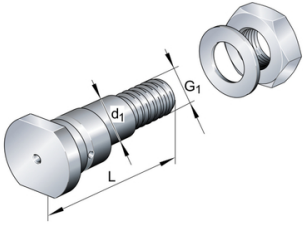

INA Excentrische bout voor LFR profiellooprol serie LFE..-A1

Kenmerken

Serie: LFE

Materiaal	Artikel
	12632991
	11726848
Corrosiebestendig staal	12632990
Staal	11726851
Staal	11726850
Staal	12632992
Staal	11726849
Staal	11726847
Staal	11726844