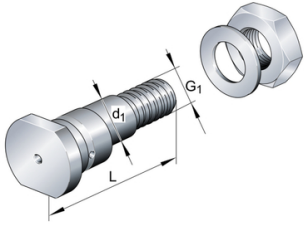

INA Excentrische bout voor LFR profiellooprol serie LFE..-A1

Kenmerken

Serie: LFE

Materiaal	Artikel
	12632991
	11726848
Corrosiebestendig staal	12632990
Staal	11726851
Staal	11726850
Staal	12632992
Staal	11726849
Staal	11726847
Staal	11726844