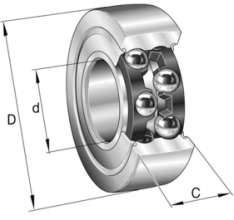

### Kenmerken

**Serie:** LR5...-2RS

**Met afdichting:** Ja

**Loopvlak:** Gebolleerd

**Rollichaam:** Kogellager

| Fabrikant ID           | Roldiameter<br>mm | Rolbreedte<br>mm | Binnendiameter<br>mm | Artikel  |
|------------------------|-------------------|------------------|----------------------|----------|
| LR5002-NPPU-AH04       | 15                |                  | 15                   | 14177247 |
| LR5003-NPPU-AH04       | 17                |                  | 17                   | 14177248 |
| LR50/5-2RSR-HLC        | 17                | 7                | 5                    | 12626890 |
| LR5000-2RS-RR          | 28                | 12               | 10                   | 14177745 |
| LR5000-2RS             | 28                | 12               | 10                   | 11670409 |
| LR5001-2RS             | 30                | 12               | 12                   | 11670410 |
| LR5200-2HRS-TVH-XL     | 32                | 14               | 10                   | 13244082 |
| LR5002-2RS             | 35                | 13               | 15                   | 11670411 |
| LR5201-2HRS-TVH-XL     | 35                | 15.9             | 12                   | 13244085 |
| LR5003-2RS             | 40                | 14               | 17                   | 11670412 |
| LR5202-2HRS-TVH-RR-XL  | 40                | 15.9             | 15                   | 13244088 |
| LR5202-2HRS-TVH-XL     | 40                | 15.9             | 15                   | 12945058 |
| LR5004-2RS             | 47                | 16               | 20                   | 11670413 |
| LR5203-2HRS-TVH-XL     | 47                | 17.5             | 17                   | 13244091 |
| LR5302-2HRS-TVH-XL     | 47                | 19               | 15                   | 13244105 |
| LR5203-KDD-AH04        | 47                | 38               | 16                   | 14192025 |
| LR5005-2RS             | 52                | 16               | 25                   | 23228499 |
| LR5204-IS1-2HRS-TVH-XL | 52                | 20.6             | 20                   | 14183564 |
| LR5204-2HRS-TVH-XL     | 52                | 20.6             | 20                   | 12983523 |
| LR5303-2HRS-TVH-XL     | 52                | 22.2             | 17                   | 13244106 |
| LR5006-2RS             | 62                | 19               | 30                   | 11670414 |
| LR5205-2HRS-TVH-RR-XL  | 62                | 20.6             | 25                   | 13244094 |
| LR5205-2HRS-TVH-XL     | 62                | 20.6             | 25                   | 13244095 |
| LR5304-2HRS-TVH-XL     | 62                | 22.2             | 20                   | 13244108 |
| LR5304-2HRS-TVH-RR-XL  | 62                | 22.2             | 20                   | 13244107 |
| LR5007-2RS             | 68                | 20               | 35                   | 11670415 |
| LR5206-2HRS-TVH-XL     | 72                | 23.8             | 30                   | 13244097 |
| LR5206-2HRS-TVH-XL     | 72                | 23.8             | 30                   | 13228541 |
| LR5305-2HRS-TVH-XL     | 72                | 25.4             | 25                   | 13244113 |
| LR5305-2HRS-TVH-RR-XL  | 72                | 25.4             | 25                   | 13244112 |
| LR5207-2HRS-TVH-XL     | 80                | 27               | 35                   | 13244100 |
| LR5306-2HRS-TVH-XL     | 80                | 30.2             | 30                   | 13244116 |
| LR5208-2HRS-TVH-XL     | 85                | 30.2             | 40                   | 13244102 |
| LR5307-2HRS-TVH-XL     | 90                | 34.9             | 35                   | 13244119 |
| LR5308-2HRS-TVH-XL     | 100               | 36.5             | 40                   | 13244122 |