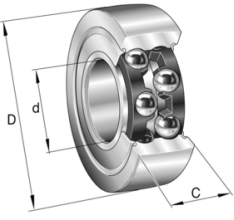

INA Looprol tweerijig Gebolleerd Kogellager Met afdichting Serie: LR5...-2RS

Kenmerken

Serie: LR5...-2RS

Met afdichting: Ja

Loopvlak: Gebolleerd

Rollichaam: Kogellager

Fabrikant ID	Roldiameter mm	Rolbreedte mm	Binnendiameter mm	Artikel
LR5002-NPPU-AH04	15		15	14177247
LR5003-NPPU-AH04	17		17	14177248
LR50/5-2RSR-HLC	17	7	5	12626890
LR5000-2RS-RR	28	12	10	14177745
LR5000-2RS	28	12	10	11670409
LR5001-2RS	30	12	12	11670410
LR5200-2HRS-TVH-XL	32	14	10	13244082
LR5002-2RS	35	13	15	11670411
LR5201-2RS	35	15.9	12	11670419
LR5201-2HRS-TVH-XL	35	15.9	12	13244085
LR5003-2RS	40	14	17	11670412
LR5202-2HRS-TVH-RR-XL	40	15.9	15	13244088
LR5202-2HRS-TVH-XL	40	15.9	15	12945058
LR5004-2RS	47	16	20	11670413
LR5203-2HRS-TVH-XL	47	17.5	17	13244091
LR5302-2HRS-TVH-XL	47	19	15	13244105
LR5203-KDD-AH04	47	38	16	14192025
LR5005-2RS	52	16	25	23228499
LR5204-IS1-2HRS-TVH-XL	52	20.6	20	14183564
LR5204-2HRS-TVH-XL	52	20.6	20	12983523
LR5303-2HRS-TVH-XL	52	22.2	17	13244106
LR5006-2RS	62	19	30	11670414
LR5205-2HRS-TVH-RR-XL	62	20.6	25	13244094
LR5205-2HRS-TVH-XL	62	20.6	25	13244095
LR5304-2HRS-TVH-XL	62	22.2	20	13244108
LR5304-2HRS-TVH-RR-XL	62	22.2	20	13244107
LR5007-2RS	68	20	35	11670415
LR5206-2HRS-TVH-XL	72	23.8	30	13244097
LR5206-2HRS-TVH-XL	72	23.8	30	13228541
LR5305-2HRS-TVH-XL	72	25.4	25	13244113
LR5305-2HRS-TVH-RR-XL	72	25.4	25	13244112
LR5207-2HRS-TVH-XL	80	27	35	13244100
LR5306-2HRS-TVH-XL	80	30.2	30	13244116
LR5208-2HRS-TVH-XL	85	30.2	40	13244102
LR5307-2HRS-TVH-XL	90	34.9	35	13244119
LR5308-2HRS-TVH-XL	100	36.5	40	13244122