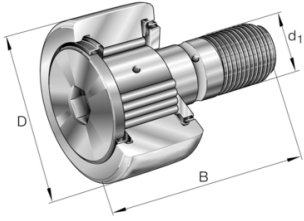

INA Kurverol Gebolleerd Volnaaldig naaldlager Serie: KRV.. B-NMT

Kenmerken

Serie: KRV..B-NMT

Excentrisch: Nee

Met afdichting: Nee

Loopvlak: Gebolleerd

Rollichaam: Volnaaldig naaldlager

Fabrikant ID	Roldiameter mm	Rolbreedte mm	Rollengte mm	Artikel
KRV22-B-NMT	22	12	36	11834509
KRV26-B-NMT	26	12	36	11834514
KRV30-B-NMT	30	14	40	11834521
KRV32-B-NMT	32	14	40	24026829
KRV35-B-NMT	35	18	52	11834529