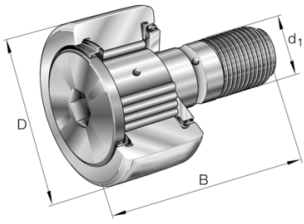

INA Kurverol Cilindrisch Volnaaldig naaldlager Met afdichting Serie: KRV..X-PP

Kenmerken

Serie: KRV..X-PP

Excentrisch: Nee

Met afdichting: Ja

Loopvlak: Cilindrisch

Rollichaam: Volnaaldig naaldlager

Fabrikant ID	Roldiameter mm	Rolbreedte mm	Rollengte mm	Artikel
KRV16-X-PP-A	16	11	28	24026808
KRV19-X-PP-A	19	11	32	24026811
KRV22-X-PP-A	22	12	36	24026817
KRV26-X-PP-A	26	12	36	11834518
KRV30-X-PP-A	30	14	40	24026827
KRV32-X-PP-A	32	14	40	24026832
KRV35-X-PP-A	35	18	52	11834531
KRV40-X-PP-A	40	20	58	11834535
KRV47-X-PP-A	47	24	66	24026844
KRV52-X-PP-A	52	24	66	11834543
KRV72-X-PP-A	72	29	80	11834548
KRV80-X-PP-A	80	35	100	24026853
KRV90-X-PP-A	90	35	100	23526218