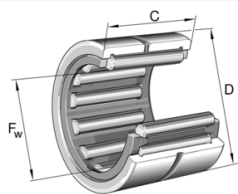

INA Naaldlager met spoorkragen zonder binnenring Serie: NK

Kenmerken

Serie: NK

Uitvoering: zonder binnenring

Fabrikant ID	Binnendiameter mm	Buitendiameter mm	Breedte mm	Met afdichting	Artikel
NK5/10-TV-XL	5	10	10	Nee	23997414
NK5/12-TV-XL	5	10	12	Nee	12391204
NK6/10-TV-XL	6	12	10	Nee	23195681
NK6/12-TV-XL	6	12	12	Nee	11671281
NK7/10-TV-XL	7	14	10	Nee	23523614
NK7/12-TV-XL	7	14	12	Nee	11671290
NK8/16-TV-XL	8	15	16	Nee	11671295
NK9/12-TV-XL	9	16	12	Nee	12391205
NK9/16-TV-XL	9	16	16	Nee	23523617
NK10/12-TV-XL	10	17	12	Nee	11671206
NK10/16-TV-XL	10	17	16	Nee	23997417
NK12/12-XL	12	19	12	Nee	11671213
NK12/16-XL	12	19	16	Nee	23196037
NK14/16-XL	14	22	16	Nee	11671214
NK14/20-XL	14	22	20	Nee	11671215
NK15/16-XL	15	23	16	Nee	11671216
NK15/20-XL	15	23	20	Nee	11671217
NK16/16-XL	16	24	16	Nee	11671218
NK16/20-XL	16	24	20	Nee	11671219
NK17/16-XL	17	25	16	Nee	11671220
NK17/20-XL	17	25	20	Nee	23997486
NK18/16-XL	18	26	16	Nee	11671223
NK18/20-XL	18	26	20	Nee	11671224
NK19/16-XL	19	27	16	Nee	11671225
NK19/20-XL	19	27	20	Nee	11671226
NK20/16-XL	20	28	16	Nee	11671227
NK20/20-XL	20	28	20	Nee	11671228
NK21/16-XL	21	29	16	Nee	11671229
NK21/20-XL	21	29	20	Nee	23527106
NK22/16-XL	22	30	16	Nee	11671232
NK22/20-XL	22	30	20	Nee	11671233
NK24/16-XL	24	32	16	Nee	11671234
NK24/20-XL	24	32	20	Nee	11671236
NK25/16-XL	25	33	16	Nee	11671237
NK25/20-XL	25	33	20	Nee	11671238
NK26/16-XL	26	34	16	Nee	11671239
NK26/20-XL	26	34	20	Nee	11671240
NK28/20-XL	28	37	20	Nee	11671242
NK28/30-XL	28	37	30	Nee	11671244
NK29/30-XL	29	38	30	Nee	11671246
NK30/20-F-XL	30	40	20	Nee	14176697
NK30/20-TV-XL	30	40	20	Nee	11671249
NK30/30-F-XL	30	40	30	Nee	14176704