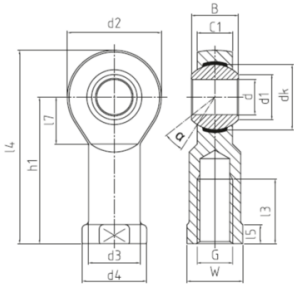

DURBAL Stangkop Onderhoudsvrij Staal/PTFE Binnendraad links Serie: BEF L

Kenmerken

Serie: BEF L

Type schroefdraad: Binnendraad links

Onderhoud: Onderhoudsvrij

Glijcontact: Staal/PTFE

Fabrikant ID	Binnendiameter mm	Draadmaat	Artikel
BEF 05-21-502	5	M 4	12979980
BEF 05-20-502	5	M 5	12216570
BEF 06-20-502	6	M 6	24201831
BEF 08-20-502	8	M 8	24204455
BEF 10-20-502	10	M 10	12134406
BEF 12-20-502	12	M 12	24208892
BEF 12-21-502	12	M 12x1.25	12981147
BEF 14-20-502	14	M 14	12216595
BEF 16-20-502	16	M 16	24210869
BEF 16-21-502	16	M 16x1.5	12216600
BEF 18-20-502	18	M 18x1.5	12216604
BEF 20-20-502	20	M 20x1.5	12216605
BEF 22-20-502	22	M 22x1.5	12216609
BEF 25-20-502	25	M 24x2	12216613
BEF 30-21-502	30	M 27x2	12980082
BEF 30-20-502	30	M 30x2	12216617