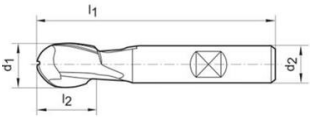

## FORMAT Radiusfrees N HSSco TiAIN type 2122

Uitvoering: HSS Co8, type N, 30°, met centrumsnede.

### Toepassing:

inzetbaar voor het frezen van halfcirkelvormige profielen. Als kopieer- en lijnfrees in matrijzenbouw te gebruiken.

**Snijsnelheid ca. 50 % hoger als bij ongecoate gereedschappen. Droogbewerking Droogbewerking mogelijk.**