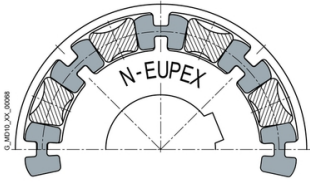

### Kenmerken

**Serie:** N-Eupex

**Type:** Insert

Type	Grootte	Hardheid	Materiaal	Artikel
Elastisch element	58		NBR	14155396
Elastisch element	68		NBR	14155405
Elastisch element	68	80 Shore A	NBR	11551600
Elastisch element	80		NBR	14155423
Elastisch element	95		NBR	14155443
Elastisch element	110		NBR	14155469
Elastisch element	125		NBR	14155505
Elastisch element	140		NBR	14155554
Elastisch element	160		NBR	14155598
Elastisch element	180		NBR	14155644
Elastisch element	200		NBR	14155690
Elastisch element	225		NBR	14155737
Elastisch element	250		NBR	14155784
Elastisch element	280		NBR	14155825
Elastisch element	315		NBR	14155861
Elastisch element	350		NBR	14155895
Elastisch element	400		NBR	14155920
Elastisch element	440		NBR	14155941
Elastisch element	480		NBR	14155962
Elastisch element	520		NBR	14155983
Elastisch element	560		NBR	14155995
Elastisch element	610		NBR	14156001
Elastisch element	660		NBR	14156007
Elastisch element	710		NBR	14156013