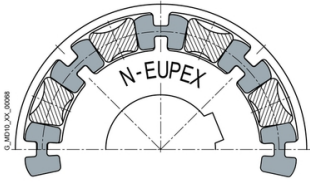

### Kenmerken

**Serie:** N-Eupex

**Type:** Insert

Type	Grootte	Materiaal	Artikel
Elastisch element	58	NBR	14155396
Elastisch element	68	NBR	14155405
Elastisch element	80	NBR	14155423
Elastisch element	95	NBR	14155443
Elastisch element	110	NBR	14155469
Elastisch element	125	NBR	14155505
Elastisch element	140	NBR	14155554
Elastisch element	160	NBR	14155598
Elastisch element	180	NBR	14155644
Elastisch element	200	NBR	14155690
Elastisch element	225	NBR	14155737
Elastisch element	250	NBR	14155784
Elastisch element	280	NBR	14155825
Elastisch element	315	NBR	14155861
Elastisch element	350	NBR	14155895
Elastisch element	400	NBR	14155920
Elastisch element	440	NBR	14155941
Elastisch element	480	NBR	14155962
Elastisch element	520	NBR	14155983
Elastisch element	560	NBR	14155995
Elastisch element	610	NBR	14156001
Elastisch element	660	NBR	14156007
Elastisch element	710	NBR	14156013