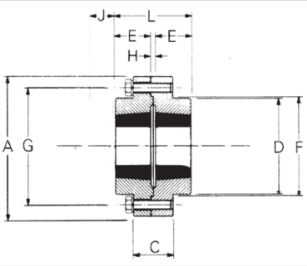

FENNER Rigid RM vaste koppeling type FF voor bevestiging met klembus

Kenmerken

Serie: RM

Type: FF

Type	Grootte	Uitvoering	Materiaal	Artikel
Koppeling	16	FF	Gietijzer	11423394

Disclaimer: Bij de samenstelling van de inhoud van deze informatiedrager is de grootst mogelijke zorgvuldigheid betracht. De mogelijkheid bestaat dat bepaalde informatie na verloop van tijd verandert, niet meer juist of onvolledig is. ERIKS staat niet in voor de actualiteit, juistheid en volledigheid van de geboden informatie, deze is niet bedoeld als advies. ERIKS is in geen geval aansprakelijk voor schade die ontstaat door gebruikmaking van de aangeboden informatie.