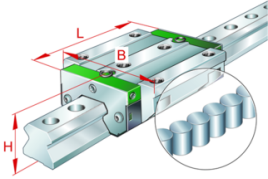

### Kenmerken

**Serie:** RWU..E

**Bouwvorm breedte:** Standaard

**Bouwvorm lengte:** Standaard

**Bouwvorm hoogte:** Standaard

**Materiaal:** Staal

Fabrikant ID	Grootte	Voorspanningsklasse	Precisieklasse	Breedte mm	Hoogte mm	Lengte mm	Artikel
RWU25-E-V1-G0	25	V1	G0	70	36	91	12635215
RWU25-E-V1-G1	25	V1	G1	70	36	91	12635216
RWU25-E-V1-G2	25	V1	G2	70	36	91	12635217
RWU25-E-V1-G3	25	V1	G3	70	36	91	12635218
RWU25-E-V2-G0	25	V2	G0	70	36	91	12635220
RWU25-E-V2-G1	25	V2	G1	70	36	91	12635221
RWU25-E-V2-G2	25	V2	G2	70	36	91	12635222
RWU25-E-V2-G3	25	V2	G3	70	36	91	12635223
RWU25-E-V3-G0	25	V3	G0	70	36	91	12635225
RWU25-E-V3-G1	25	V3	G1	70	36	91	12635226
RWU25-E-V3-G2	25	V3	G2	70	36	91	12635227
RWU25-E-V3-G3	25	V3	G3	70	36	91	12635228
RWU25-E-V4-G0	25	V4	G0	70	36	91	12635230
RWU25-E-V4-G1	25	V4	G1	70	36	91	12635231
RWU25-E-V4-G2	25	V4	G2	70	36	91	12635232
RWU25-E-V4-G3	25	V4	G3	70	36	91	12635233
RWU25-E-V5-G0	25	V5	G0	70	36	91	12635235
RWU25-E-V5-G1	25	V5	G1	70	36	91	12635236
RWU25-E-V5-G2	25	V5	G2	70	36	91	12635237
RWU25-E-V5-G3	25	V5	G3	70	36	91	12635238