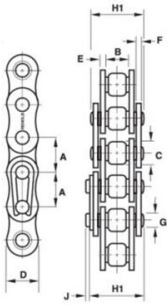

### Kenmerken

**Serie:** Stainless Steel

**Type:** BS 05B-1

Steek in	Norm	Uitvoering	ISO referentie	Materiaal	Artikel
1/2"	BS 228 - ISO 606 - DIN 8187	Simplex	08B-1	Roestvaststaal (RVS)	12718515
1/2"	BS 228 - ISO 606 - DIN 8187	Simplex	08B-1	Roestvaststaal (RVS)	12429567
5/8"	BS 228 - ISO 606 - DIN 8187	Simplex	10B-1	Roestvaststaal (RVS)	12429598
3/4"	BS 228 - ISO 606 - DIN 8187	Simplex	12B-1	Roestvaststaal (RVS)	12429634
1"	BS 228 - ISO 606 - DIN 8187	Simplex	16B-1	Roestvaststaal (RVS)	12429050