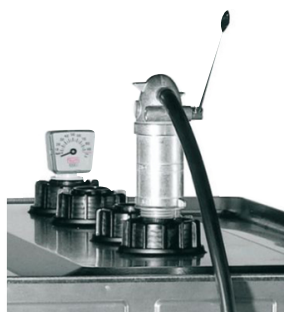

CEMO Toebehoren voor UNI- en MULTI-Tank

Omschrijving	Artikel
Digitale teller K24 voor CENTRI-pomp	12327891
Elektrische pomp CENTRI 230V,laden, met 4 m slang	12327889
Elektrische pomp CENTRI, AZ, met 4 m-slang 12 V	12327890