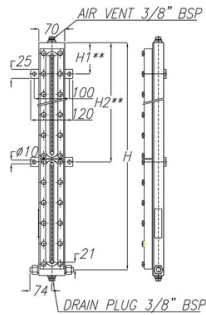

Bijzonderheden

- Aansluiting eenvoudig te wisselen van rechts (standaard) naar links.
- Met enkele (1590) en dubbele aansluiting (1590D) leverbaar.
- Verkrijgbaar met diverse typegoedkeuringen van Lloyds Register of Shipping, Bureau Veritas.
- Verkrijgbaar in speciale uitvoeringen zoals geheel roestvaststaal, met afleesschaal (liniaal), speciale verbindingen (ANSI-norm) of in delen gekoppelde peillichamen.
- Op verzoek kan ook de hart op hart (H.O.H.) maat aangepast worden.

LET OP: Alleen te gebruiken in combinatie met afsluiter fig. 1590X, zelfsluitend met drukknop of gewicht.

Kenmerken

Type: 1590
Materiaal huis: Staal
Type aansluiting: Enkel
Aansluitrichting: Rechts
Druktrap artikel: PN10
Materiaal peillichaam: S235JRH
Materiaal kap: Roestvaststaal (RVS)
Materiaal glas: Borosilicaat