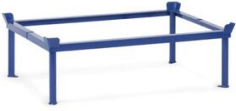

FETRA Opzetramen voor palletonderwagen

Bijvoorbeeld: Opzetramen voor palletonderwagens om pallets en containers op ergonomisch gunstige hoogte te zetten.

Gelaste profielstalen constructie met vanghoeken, stabiele steunen met voetplaat. Gepoedercoat, blauw RAL 5007.

Omschrijving	Artikel
Opzetraam 22901 - 1200 kg, voor palletonderwagens, hoogte 140/420 mm - Laadvlak 1.210 x 810 mm	23480004
Opzetraam 22921 - 1200 kg, voor palletonderwagens, hoogte 370/650 mm - Laadvlak 1.210 x 810 mm	23480012