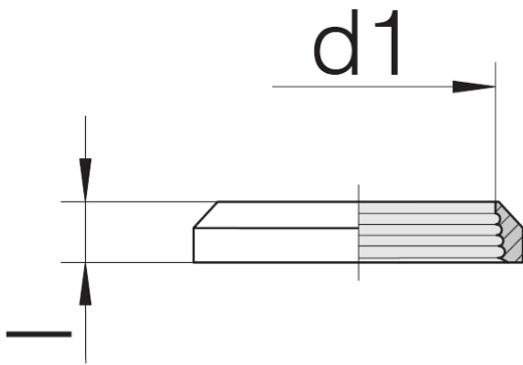

## VOSS Flare klemring BV10R

- Klemring
- Serie L en S
- Materiaal: staal, gezwart en geolied

### Kenmerken

**Materiaal:** Staal

### Maattabel:

d1 mm	l mm
12	3.8
15	4.5
28	5.5
10	3.8
22	5
42	7
8	3.8
18	4.5
6	3.8
35	7
10	4.5
25	10
30	10
12	4.5
14	6.5
16	6.5
8	4.5
20	9
38	13.5

Fabrikant ID	Belastingklasse (DIN 2353)	Nom. druk	Buismaat in mm	Artikel
24-BV10R-L12-C19	L	PN400	12	606146
24-BV10R-L15-C19	L	PN400	15	823058
24-BV10R-L28-C19	L	PN250	28	606235
24-BV10R-L10-C19	L	PN500	10	606103
24-BV10R-L22-C19	L	PN250	22	606200
24-BV10R-L42-C19	L	PN250	42	606308
24-BV10R-L8-C19	L	PN500	8	11452666
24-BV10R-L18-C19	L	PN400	18	606170
24-BV10R-L6-C19	L	PN500	6	11452665

Fabrikant ID	Belastingklasse (DIN 2353)	Nom. druk	Buismaat in mm	Artikel
24-BV10R-L35-C19	L	PN250	35	606278
24-BV10R-S10-C19	S	PN800	10	606367
24-BV10R-S25-C19	S	PN420	25	606529
24-BV10R-S30-C19	S	PN420	30	606553
24-BV10R-S12-C19	S	PN630	12	606391
24-BV10R-S14-C19	S	PN630	14	11452667
24-BV10R-S16-C19	S	PN630	16	606421
24-BV10R-S8-C19	S	PN800	8	606332
24-BV10R-S20-C19	S	PN420	20	606499
24-BV10R-S38-C19	S	PN420	38	606596