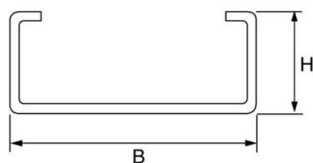

## MULTILENE Profiel type C

Materiaal	Breedte mm	Hoogte mm	DIN-Norm	Artikel
Verzinkt	20	10	-	10034962
Verzinkt	24	5.2	-	10034955
Verzinkt	28	12	-	10034964
Verzinkt	28	16	-	12390986
Verzinkt	30	24	-	10034968
Verzinkt	31	25	-	12390985
Verzinkt	31	25	-	11517964
Verzinkt	38	18	-	10034966
Verzinkt	45	40	-	10034958
Verzinkt	50	10	-	12681182
Verzinkt	60	20	-	10034960
Verzinkt	65	55	-	12398805
Roestvaststaal [RVS]	20	10	-	10034963
Roestvaststaal [RVS]	24	5.2	-	10034956
Roestvaststaal [RVS]	28	12	-	10034965
Roestvaststaal [RVS]	28	16	-	12398809
Roestvaststaal [RVS]	30	24	-	10034957
Roestvaststaal [RVS]	31	25	-	12398808
Roestvaststaal [RVS]	31	25	-	12398807
Roestvaststaal [RVS]	38	18	-	10034967
Roestvaststaal [RVS]	45	40	-	10034959
Roestvaststaal [RVS]	60	20	-	10034961
Roestvaststaal [RVS]	65	55	-	12398806