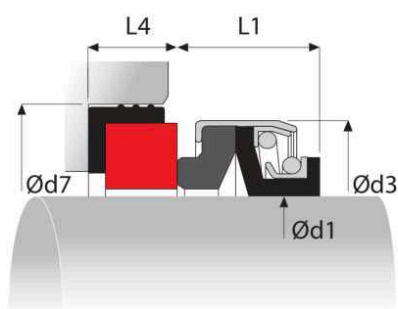

Mechanische dichting type BAO

Kenmerken

Type: BAO

Maattabel:

d1	d7	d3	l1	l4
mm	mm	mm	mm	mm
8	26	24	11	8
10	26	24	11	8
11	26	24	11	8
12	26	24	11	8
13	26	24	13	8
14	35	32	13	8
15	38	35	13	8
16	38	35	13	8
17	42	39	13	8
18	42	39	13	8
19	42	39	13	8
20	42	39	13	8
22	45	42	13	10
24	50	47	14	10
25	50	47	14	10
27	50	47	15	10
28	57	54	15	10
30	57	54	15	10
32	57	54	15	10
35	63	60	16	10
38	68	65	17	12
40	68	65	17	12
45	73	70	20	12
50	88	85	23	15
55	88	85	23	15
60	110	105	30	15
65	110	105	30	15
70	110	105	32	15