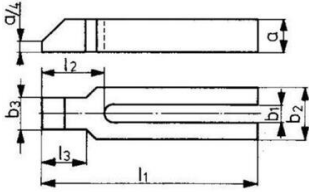

FORMAT Vorkspanplaat met neus type 3922

Uitvoering: van temperstaal, gelakt. Met vlakparallele span- en oplegvlakken.

Toepassing:

spanplaten kunnen worden gecombineerd met verschillende onderlegblokken en daardoor aan uiteenlopende werkstukvormen en -grootte worden aangepast.

Omschrijving	Artikel
Spanplaat DIN6315GN 11x125mm	23420584
Spanplaat DIN6315GN 14x160mm	23420585
Spanplaat DIN6315GN 18x200mm	23420586
Spanplaat DIN6315GN 22x250mm	23420587
Spanplaat DIN6315GN 9x100mm	23420583