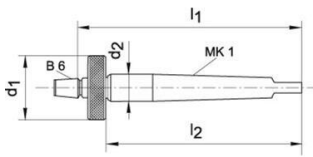

ALBRECHT Fijnboorhulp fbh type 3450

Uitvoering: kleine boorinrichting met trekveer.

Toepassing:

voor de opname van de high-performance boorhouder "Albrecht"; 0-1,5 mm [Bestel-nr. 3435 0001], voor fijne boringen in de gereedschap- en inrichtingsbouw. Om de kleinste boringen met gevoel te kunnen realiseren, wordt de voortstuwung manueel door trekken aan de geleidering uitgevoerd. Een trekveer brengt de boorhouder automatisch in de uitgangspositie terug.

Omschrijving	Artikel
Fijnboorhulp FBH 13mm cilindrisch B6	23418840
Fijnboorhulp FBH MK1 B6	23418839

Disclaimer: Bij de samenstelling van de inhoud van deze informatiedrager is de grootst mogelijke zorgvuldigheid betracht. De mogelijkheid bestaat dat bepaalde informatie na verloop van tijd verandert, niet meer juist of onvolledig is. ERIKS staat niet in voor de actualiteit, juistheid en volledigheid van de geboden informatie, deze is niet bedoeld als advies. ERIKS is in geen geval aansprakelijk voor schade die ontstaat door gebruikmaking van de aangeboden informatie.