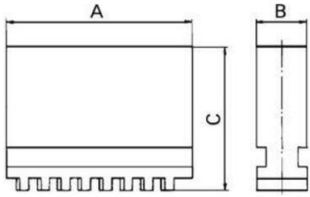

## RÖHM Reservebekkenset voor 4-klauwplaat (4-delig niet getrapt) type3042

Uitvoering: van 16MnCr5, ongehard.

Omschrijving	Artikel
Vierklauwplaatset DIN6350BL 100mm	23418221
Vierklauwplaatset DIN6350BL 125mm	23418222
Vierklauwplaatset DIN6350BL 160mm	23418223
Vierklauwplaatset DIN6350BL 200mm	23418224
Vierklauwplaatset DIN6350BL 250mm	23418225
Vierklauwplaatset DIN6350BL 315mm	23418226
Vierklauwplaatset DIN6350BL 400mm	23418227
Vierklauwplaatset DIN6350BL 500mm	23418228
Vierklauwplaatset DIN6350BL 80mm	23418220