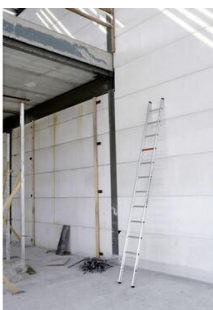

ALTREX Industrie reformladder Rocky 2-delig

- De Rocky industrieladder is een aluminium kokerprofielladder, voorzien van rond gefelste sporten. Deze sporten hebben een horizontaal stavlak van 27 mm. Het afgeronde kokerprofiel zorgt voor een goede grip en maakt de ladder zeer sterk en duurzaam. Voorzien van uitgebogen bomen, voor extra stabiliteit en veiligheid
- De 3-delige Rocky is voorzien van toprollen, wat het in- en uitschuiven tegen de gevel vergemakkelijkt
- De 3-delige Rocky is voorzien van drukvaste spreidbeveiliging, voor extra veiligheid bij vrijstaand gebruik

Benelux-uitvoering!
2-delige reformladder

Omschrijving

Reformladder 2-delig Rocky 2x12 sporten

Artikel

12967366

Disclaimer: Bij de samenstelling van de inhoud van deze informatiedrager is de grootst mogelijke zorgvuldigheid betracht. De mogelijkheid bestaat dat bepaalde informatie na verloop van tijd verandert, niet meer juist of onvolledig is. ERIKS staat niet in voor de actualiteit, juistheid en volledigheid van de geboden informatie, deze is niet bedoeld als advies. ERIKS is in geen geval aansprakelijk voor schade die ontstaat door gebruikmaking van de aangeboden informatie.