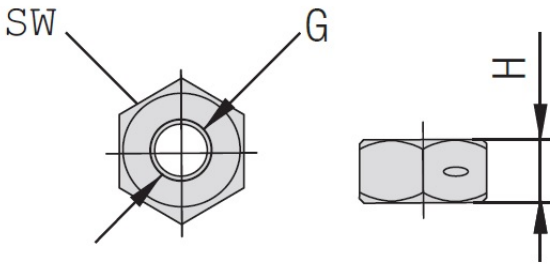

## STAUFF Zeskantmoer type MUSK-HKS dubbele serie ACT

### Kenmerken

**Serie:** Twin

**Type:** MUS-HKS

### Maattabel:

Groep	G	H mm	SW mm
1D	M 6	5	10
2D-3D	M 8	6.5	13

Groep	Materiaal	Oppervlaktebescherming	Draadmaat	Artikel
1D	Roestvaststaal RVS 316 [V4A]	ACT	M 6	12529200
2D-3D	Roestvaststaal RVS 316 [V4A]	ACT	M 8	12529201