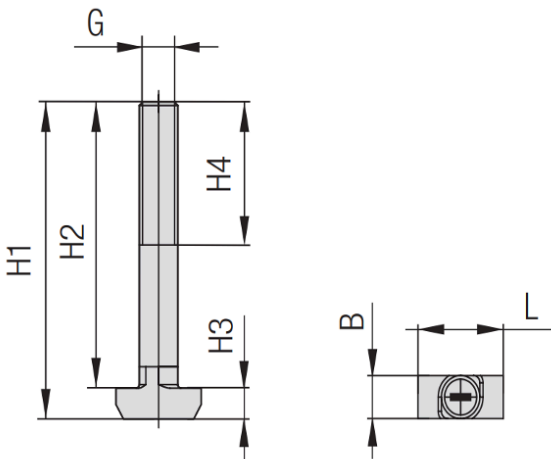

STAUFF Hamerkopbout type HKS standaard serie ACT

Kenmerken

Serie: Standard

Type: HKS

Maattabel:

Groep	B mm	G	H1 mm	H2 mm	H3 mm	H4 mm	L mm
1A	6.1	M 6	44.3	40	4.3	20	13.3
2D	6	M 8	49.3	45	4.3	20	13.3
2	6.1	M 6	49.3	45	4.3	20	13.3
3	6.1	M 6	54.3	50	4.3	20	13.3

Groep	Materiaal	Oppervlaktebescherming	Draadmaat	Artikel
1A	Roestvaststaal RVS 316 [V4A]	ACT	M 6x40	12529354
2D	Roestvaststaal RVS 316 [V4A]	ACT	M 8x45	12529357
2	Roestvaststaal RVS 316 [V4A]	ACT	M 6x45	12529355
3	Roestvaststaal RVS 316 [V4A]	ACT	M 6x50	12529356