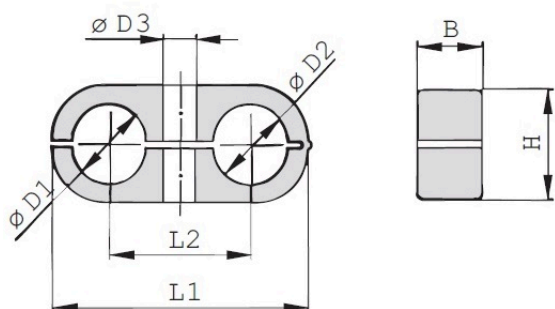

STAUFF Leidingbeugel LNGF polyamide geprofileerd lichte serie

Kenmerken

Serie: Light

Type: LNGF

Kleur: Zwart

Profiel: Geprofileerd

Voorspanning: Ja

Maattabel:

Groep	B mm	H mm	L1 mm	L2 mm	ØD3 mm
1	14.5	13.5	32	18	6.8
2	14.5	18.5	41	22	6.8
3	14.5	23.5	54	30	6.8
4	14.5	30.5	70	38	6.8

Geschikt voor buisdiameter mm	Geschikt voor buisdiameter 2 mm	Groep	Materiaal	Artikel
6	6	1	Polyamide	824275
6.4	6.4	1	Polyamide	11356600
8	8	1	Polyamide	824283
8	8	2	Polyamide	1011117
9.5	9.5	2	Polyamide	11356602
10	10	2	Polyamide	947806
10	10	3	Polyamide	11356605
12	12	3	Polyamide	11356608
12.7	12.7	2	Polyamide	12034236
12.7	12.7	3	Polyamide	11356609
13.5	13.5	3	Polyamide	11356611
14	14	3	Polyamide	11356612
14	14	4	Polyamide	11356616
15	15	3	Polyamide	11356613
16	16	3	Polyamide	11356614
16	16	4	Polyamide	11356618
18	18	4	Polyamide	11356620
19	19	4	Polyamide	11356622
20	20	4	Polyamide	11356624
21.3	21.3	4	Polyamide	11356626
22	22	4	Polyamide	11346955