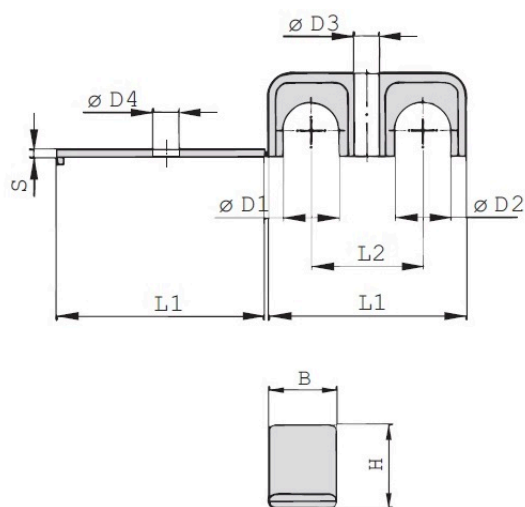

STAUFF Leidingbeugel LBU polypropyleen geprofileerd lichte serie

Kenmerken

Serie: Light

Type: LBU

Kleur: Zwart

Profiel: Geprofileerd

Voorspanning: Nee

Maattabel:

Groep	B	H	L1	L2	ØD3	ØD4	S
	mm	mm	mm	mm	mm	mm	mm
1	12	10.5	31	18	6.8	7	2
2	16	15	39	22	6.8	7	2
3	20	22.5	53	30	6.8	7	2
4	20	30	70	38	6.8	7	2

Geschikt voor buisdiameter	Geschikt voor buisdiameter 2	Groep	Materiaal	Artikel
mm	mm			
8	6	1	Polypropyleen	11357485
10	8	2	Polypropyleen	11357487
12	10	2	Polypropyleen	11357491
12.7	9.5	3	Polypropyleen	11357494
15	8	3	Polypropyleen	11357498
16	12.7	3	Polypropyleen	1063427
18	15	3	Polypropyleen	11357502
25	21.3	4	Polypropyleen	11357512