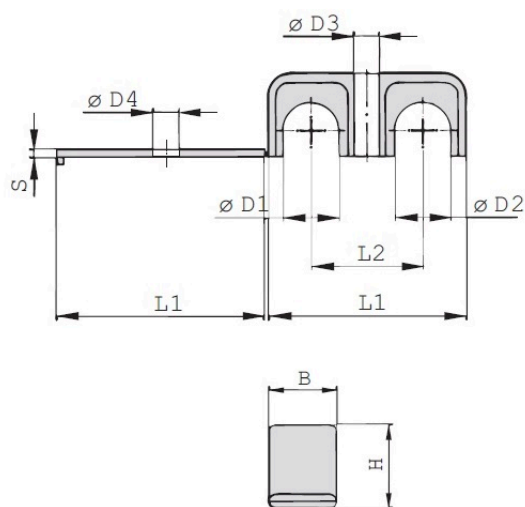

STAUFF Leidingbeugel LBG polyamide geprofileerd lichte serie

Kenmerken

Serie: Light

Type: LBG

Kleur: Geel

Profiel: Geprofileerd

Voorspanning: Nee

Maattabel:

Groep	B mm	H mm	L1 mm	L2 mm	ØD3 mm	ØD4 mm	S mm
1	12	10.5	31	18	6.8	7	2
2	16	15	39	22	6.8	7	2
3	20	22.5	53	30	6.8	7	2
4	20	30	70	38	6.8	7	2

Geschikt voor buisdiameter mm	Geschikt voor buisdiameter 2 mm	Groep	Materiaal	Artikel
3.2	3.2	1	Polyamide	11357515
4.8	4.8	1	Polyamide	11357516
5	5	1	Polyamide	11357517
6	6	1	Polyamide	11357518
6.4	6.4	1	Polyamide	11357519
8	8	1	Polyamide	11357520
9.5	9.5	2	Polyamide	11357522
10	10	2	Polyamide	11357523
12	12	2	Polyamide	11357525
12.7	12.7	3	Polyamide	11357526
14	14	3	Polyamide	11357528
15	15	3	Polyamide	11356813
17.2	17.2	3	Polyamide	12034231
18	18	3	Polyamide	11357531
19	19	4	Polyamide	11357534
20	20	4	Polyamide	1018794
25.4	25.4	4	Polyamide	11357541