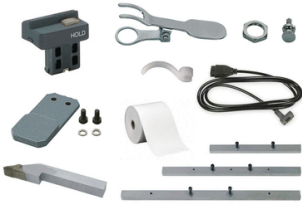

MITUTOYO Standaard en optionele toebehoren

Digitale indicatie	Dieptemaat	Artikel
		23142051
		23142043
		23142079
		23143551
		23142103
		23148120
		23148151
		23141975
		23144145
		23148261
		23148132
		23141904
		23141890
		11867552
		23148296
		23142104
		23144088
		23148294
		23143970
		11958354
		11867551
		11868107
		12103194
		11958359
		11958355
		23148202
		23142102
Ja		23142078
Ja		23143968
Ja		23143967
Ja	Ja	23581721