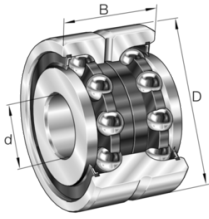

## INA Axiaal hoekcontactkogellager Serie: ZKLN..-2Z-2AP

### Kenmerken

**Serie:** ZKLN..-2Z-2AP

**Kooi:** Kunststof

**Variant:** Dubbelzijdig werkend

Fabrikant ID	Binnendiameter mm	Buitendiameter mm	Hoogte mm	Contacthoek °	Met afdichting	Artikel
ZKLN1747-2Z-2AP-XL	17	47	50	60	Ja	13017471
ZKLN2052-2Z-2AP-XL	20	52	56	60	Ja	13017476
ZKLN3062-2Z-2AP-XL	30	62	56	60	Ja	13017484
ZKLN3072-2Z-2AP-XL	30	72	76	60	Ja	13017487
ZKLN3572-2Z-2AP-XL	35	72	68	60	Ja	13017492
ZKLN4075-2Z-2AP-XL	40	75	68	60	Ja	13017497
ZKLN4090-2Z-2AP-XL	40	90	92	60	Ja	13017500
ZKLN5090-2Z-2AP-XL	50	90	68	60	Ja	13017506