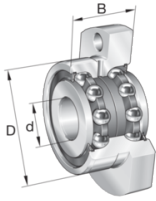

INA Axiaal hoekcontactkogellager Serie: ZKLFA-2Z

Kenmerken

Serie: ZKLFA-2Z

Kooi: Kunststof

Variant: Dubbelzijdig werkend

Fabrikant ID	Binnendiameter mm	Buitendiameter mm	Hoogte mm	Contacthoek °	Met afdichting	Artikel
ZKLFA0630-2Z	6	19	12	60	Ja	13017443
ZKLFA0640-2Z	6	24	15	60	Ja	13017445
ZKLFA0850-2Z	8	32	20	60	Ja	13017447
ZKLFA1050-2Z	10	32	20	60	Ja	13017448
ZKLFA1263-2Z	12	42	25	60	Ja	13017450
ZKLFA1563-2Z	15	42	25	60	Ja	13017451