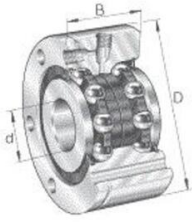

INA Axiaal hoekcontactkogellager Serie: ZKLDF..-2Z-2AP

Kenmerken

Serie: ZKLDF..-2Z-2AP

Kooi: Kunststof

Variant: Dubbelzijdig werkend

Fabrikant ID	Binnendiameter mm	Buitendiameter mm	Hoogte mm	Contacthoek °	Met afdichting	Artikel
ZKLF2068-2Z-2AP-XL	20	68	56	60	Ja	13017403
ZKLF2575-2Z-2AP-XL	25	75	56	60	Ja	13017407
ZKLF3080-2Z-2AP-XL	30	80	56	60	Ja	13017417
ZKLF30100-2Z-2AP-XL	30	100	76	60	Ja	13017412
ZKLF3590-2Z-2AP-XL	35	90	68	60	Ja	13017422
ZKLF40100-2Z-2AP-XL	40	100	68	60	Ja	13017427
ZKLF40115-2Z-2AP-XL	40	115	92	60	Ja	13017431
ZKLF50115-2Z-2AP-XL	50	115	68	60	Ja	13017434
ZKLF50140-2Z-2AP-XL	50	140	108	60	Ja	13017437