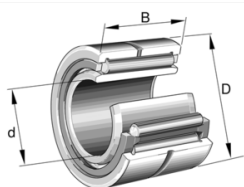

INA Naaldlager met spoorkragen met binnenring Serie: NA 69

Kenmerken

Serie: NA 69

Uitvoering: met binnenring

Fabrikant ID	Binnendiameter mm	Buitendiameter mm	Breedte mm	Met afdichting	Artikel
NA6901-XL	12	24	22	Nee	11671187
NA6902-XL	15	28	23	Nee	11671188
NA6903-XL	17	30	23	Nee	11671189
NA6904-XL	20	37	30	Nee	11671190
NA69/22-XL	22	39	30	Nee	11671183
NA6905-XL	25	42	30	Nee	11671191
NA6905-XL-C3	25	42	30	Nee	14180513
NA69/28-XL	28	45	30	Nee	11671184
NA6906-XL	30	47	30	Nee	11671192
NA6906-XL-C3	30	47	30	Nee	14180514
NA6909-ZW-XL-C3	45	68	40	Nee	11834850