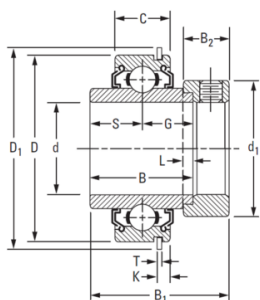

TIMKEN Spanlager met verlengde binnenring Vlakke buitenring Excentrische klemring bevestiging Serie: KLLG

Kenmerken

Serie: KLLG

Uitvoering: Vlakke buitenring

Bevestiging op as: Excentrische klemring bevestiging

Met afdichting: Ja

Fabrikant ID	Asdiameter in	Buitendiameter mm	Breedte buitenring mm	Artikel
1103KLLG + COL		62		24021123
1107KLLG + COL		72		24021134
1104KLLG + COL		72		24021128
1108KLLG + COL		80		24021138
1112KLLG + COL		85		24021143
1100KLLG + COL	1	52	15	24021116
1012KLLG + COL	3/4	47		24021111