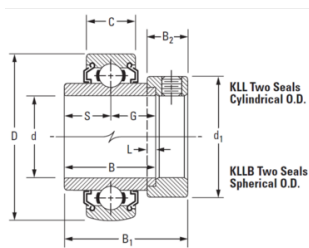

TIMKEN Spanlager met verlengde binnenring Vlakke buitenring Excentrische klemring bevestiging Serie: KLL

Kenmerken

Serie: KLL

Uitvoering: Vlakke buitenring

Bevestiging op as: Excentrische klemring bevestiging

Met afdichting: Ja

Fabrikant ID	Asdiameter	Buitendiameter	Breedte buitenring	Artikel
	in	mm	mm	
1010KLL + COL	5/8	40	12	24021107
1011KLL + COL	11/16	40	12	24021109
1012KLL + COL	3/4	47	14	24021110
1014KLL + COL	7/8	52	15	13163513
1100KLL + COL	1	52	15	23786030
1102KLL + COL	1.1/8	62	16	24021118
1103KLL + COL	1.3/16	62	16	24021121
1103KLL3 + COL	1.1/4	62	16	24021122
1104KLL + COL	1.1/4	72	17	23786033
1108KLL + COL	1.1/2	80	18	24021137
1112KLL + COL	1.3/4	85	19	24021142
1107KLL + COL	1.7/16	72	17	23786034
1114KLL + COL	1.7/8	90	20	13163499
1111KLL + COL	1.11/16	85	19	13163502
1115KLL + COL	1.15/16	90	20	13163497
1203KLL + COL	2.3/16	100	21	13163494