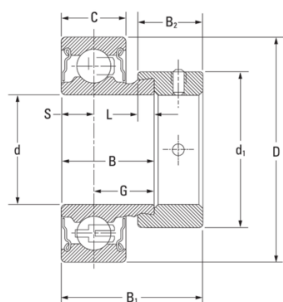

TIMKEN Spanlager met verlengde binnenring Vlakke buitenring Excentrische klemring bevestiging Serie: RA..DD

Kenmerken

Serie: RA..DD

Uitvoering: Vlakke buitenring

Bevestiging op as: Excentrische klemring bevestiging

Met afdichting: Ja

Fabrikant ID	Asdiameter in	Buitendiameter mm	Breedte mm	Breedte buitenring mm	Artikel
RA014DD + COL	7/8	52	21.44	15.01	24021342
RA100DD + COL	1	52	21.44	15.01	24021345
RA108DD + COL	1.1/2	80	30.18	22	13163304
RA107DD + COL	1.7/16	72	25.4	19	13163306