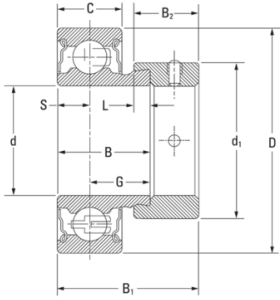

## TIMKEN Spanlager met verlengde binnenring Vlakke buitenring Excentrische klemring bevestiging Serie: RA..DD

### Kenmerken

**Serie:** RA..DD

**Uitvoering:** Vlakke buitenring

**Bevestiging op as:** Excentrische klemring bevestiging

**Met afdichting:** Ja

Fabrikant ID	Asdiameter in	Buitendiameter mm	Breedte mm	Breedte buitenring mm	Artikel
RA014DD + COL	7/8	52	21.44	15.01	24021342
RA100DD + COL	1	52	21.44	15.01	24021345
RA108DD + COL	1.1/2	80	30.18	22	13163304
RA107DD + COL	1.7/16	72	25.4	19	13163306