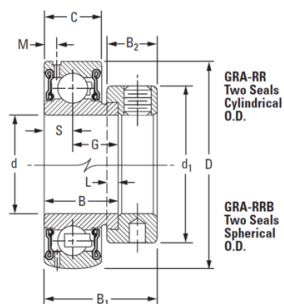

## TIMKEN Spanlager met verlengde binnenring Bolvormige buitenring Excentrische klemring bevestiging Serie: GRA..RRB

### Kenmerken

**Serie:** GRA..RRB

**Uitvoering:** Bolvormige buitenring

**Bevestiging op as:** Excentrische klemring bevestiging

**Met afdichting:** Ja

Fabrikant ID	Asdiameter mm	Asdiameter in	Buitendiameter mm	Breedte buitenring mm	Artikel
GRA010RRB + COL			40		24021245
GRA008RRB + COL			40		24021244
GRA014RRB + COL			52		24021246
GRA015RRB + COL			52		24021247
GRA100RRB + COL			52		24021249
GRA102RRB + COL			62		24021250
GRA103RRB + COL			62		24021252
GRA103RRB2 + COL			62		24021253
GRA107RRB + COL			72		12411069
GRA106RRB + COL			72		24021255
GRA104RRB + COL			72		24021254
GRA108RRB + COL			80		24021257
GRA112RRB + COL			85		24021259
GRA111RRB + COL			85		24021258
GRA115RRB + COL			90		24021260
GRA115RRB2 + COL			90		13163411
GRA203RRB + COL			100		24021261
GRA012RRB + COL		3/4	47		13163413
GRA200RRB + COL	50.8		100	24	23789672