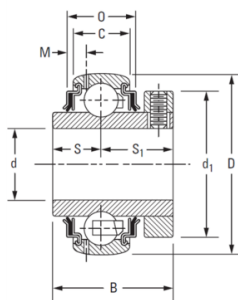

## TIMKEN Spanlager met verlengde binnenring Bolvormige buitenring Concentrische klemring bevestiging Serie: GC..KRRB

### Kenmerken

**Serie:** GC..KRRB

**Uitvoering:** Bolvormige buitenring

**Bevestiging op as:** Concentrische klemring bevestiging

**Met afdichting:** Ja

Fabrikant ID	Asdiameter in	Buitendiameter mm	Breedte mm	Breedte buitenring mm	Artikel
GC1012KRRB + COL	3/4	40	26.59	12	13163452
GC1100KRRB + COL	1	52	34.13	15	13163451
GC1102KRRB + COL	1.1/8	62	67.31	18	13163450
GC1103KRRB + COL	1.3/16	62	67.31	18	13163449
GC1103KRRB3 + COL	1.3/16	62	67.31	18	13163448
GC1104KRRB + COL	1.1/4	72	41.28	19	13163447
GC1106KRRB + COL	1.3/8	72	41.28	19	13163446
GC1108KRRB + COL	1.1/2	80	44.05	21	13163444
GC1112KRRB + COL	1.3/4	85	46.83	22	13163442
GC1107KRRB + COL	1.7/16	72	41.28	19	13163445
GC1111KRRB + COL	1.11/16	85	46.83	22	13163443
GC1115KRRB + COL	1.15/16	90	48.42	23	13163441
GC1200KRRB + COL	2	100	53.97	24	13163439
GC1203KRRB + COL	2.3/16	100	53.97	24	13163438
GC1207KRRB + COL	2.7/16	110	60.32	27	13163437