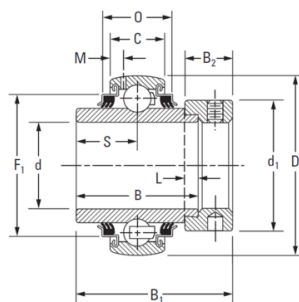

TIMKEN Spanlager met verlengde binnenring Bolvormige buitenring Excentrische klemring bevestiging Serie: G..KPPB

Kenmerken

Serie: G..KPPB

Uitvoering: Bolvormige buitenring

Bevestiging op as: Excentrische klemring bevestiging

Met afdichting: Ja

Fabrikant ID	Asdiameter mm	Asdiameter in	Buitendiameter mm	Breedte buitenring mm	Artikel
G1100KPPB3 + COL		1	52	15	24021189
G1102KPPB3 + COL		1.1/8	62	18	13163485
G1103KPPB3 + COL		1.3/16	62	18	13163482
G1103KPPB4 + COL		1.3/16	62	18	24021194
G1104KPPB2 + COL		1.1/4	72	19	13163478
G1106KPPB2 + COL		1.3/8	72	19	13163476
G1108KPPB3 + COL		1.1/2	80	21	24021208
G1112KPPB4 + COL		1.3/4	85	22	24021215
G1107KPPB2 + COL		1.7/16	72	19	13163473
G1111KPPB4 + COL		1.11/16	85	22	13163469
G1115KPPB3 + COL		1.15/16	90	23	13163464
G1200KPPB4 + COL		2	100	24	13163462
G1203KPPB4 + COL		2.3/16	100	24	24021222
GE25KPPB3 + COL	25		52	15	13163436
GE30KPPB3 + COL	30		62	18	13163435