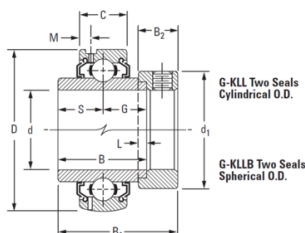

TIMKEN Spanlager met verlengde binnenring Bolvormige buitenring Excentrische klemring bevestiging Serie: G..KLLB

Kenmerken

Serie: G..KLLB

Uitvoering: Bolvormige buitenring

Bevestiging op as: Excentrische klemring bevestiging

Met afdichting: Ja

Fabrikant ID	Asdiameter	Buitendiameter	Breedte buitenring	Artikel
	in	mm	mm	
G1100KLLB + COL	1	52	15	13163486
G1103KLLB + COL	1.1/4	62	18	13163483
G1104KLLB + COL	1.1/4	72	19	13163479
G1108KLLB + COL	1.1/2	80	21	13163472
G1107KLLB + COL	1.7/16	72	19	24021202
G1111KLLB + COL	1.11/16	85	22	13163470
G1115KLLB + COL	1.15/16	90	23	13163465
G1203KLLB + COL	2.3/16	100	24	13163460
G1207KLLB + COL	2.7/16	110	27	13163457