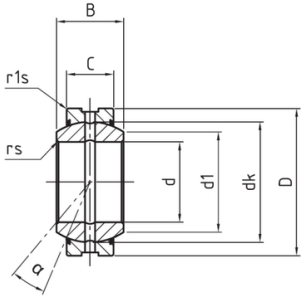

DURBAL Radiaal gewrichtslager Onderhoudspflichtig Staal/ staal Serie: DGEZ..ES-2RS

Kenmerken

Serie: DGEZ..ES-2RS

Onderhoud: Onderhoudspflichtig

Glijcontact: Staal/staal

Fabrikant ID	Binnendiameter mm	Buitendiameter mm	Breedte mm	Artikel
DGEZ 25 ES-2RS	25.4	41.275	22.225	12980562
DGEZ 31 ES-2RS	31.75	50.8	27.762	12980564
DGEZ 34 ES-2RS	34.925	55.563	30.15	12980566
DGEZ 38 ES-2RS	38.1	61.913	33.325	12980568
DGEZ 44 ES-2RS	44.45	71.438	38.887	12980570
DGEZ 50 ES-2RS	50.8	80.963	44.45	12980572
DGEZ 57 ES-2RS	57.15	90.488	50.013	12980574
DGEZ 63 ES-2RS	63.5	100.013	55.55	12980576
DGEZ 69 ES-2RS	69.85	111.125	61.112	12980578
DGEZ 76 ES-2RS	76.2	120.65	66.675	12980580
DGEZ 82 ES-2RS	82.55	130.175	72.238	12980582
DGEZ 88 ES-2RS	88.9	139.7	77.775	12980584
DGEZ 95 ES-2RS	95.25	149.225	83.337	12980586
DGEZ 101 ES-2RS	101.6	158.75	88.9	12980556