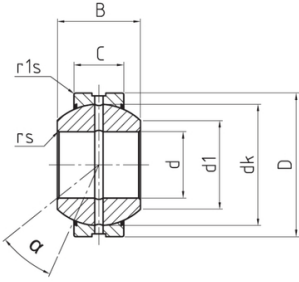

## DURBAL Radiaal gewrichtslager Onderhoudspflichtig Staal/ staal Serie: DGEG..ES-2RS

### Kenmerken

**Serie:** DGEG..ES-2RS

**Onderhoud:** Onderhoudspflichtig

**Glijcontact:** Staal/staal

Fabrikant ID	Binnendiameter mm	Buitendiameter mm	Breedte mm	Artikel
DGEG 15 ES-2RS	15	30	16	12980526
DGEG 17 ES-2RS	17	35	20	12980530
DGEG 20 ES-2RS	20	42	25	12980534
DGEG 25 ES-2RS	25	47	28	12980536
DGEG 30 ES-2RS	30	55	32	12980538
DGEG 35 ES-2RS	35	62	35	12980540
DGEG 40 ES-2RS	40	68	40	12980542
DGEG 45 ES-2RS	45	75	43	12980544
DGEG 50 ES-2RS	50	90	56	12980546
DGEG 60 ES-2RS	60	105	63	12980548
DGEG 70 ES-2RS	70	120	70	12980550
DGEG 80 ES-2RS	80	130	75	12980552
DGEG 90 ES-2RS	90	150	85	12980554
DGEG 100 ES-2RS	100	160	85	12980517
DGEG 110 ES-2RS	110	180	100	12980519
DGEG 120 ES-2RS	120	210	115	12980522
DGEG 140 ES-2RS	140	230	130	12980524
DGEG 160 ES-2RS	160	260	135	12980528
DGEG 180 ES-2RS	180	290	155	12980532